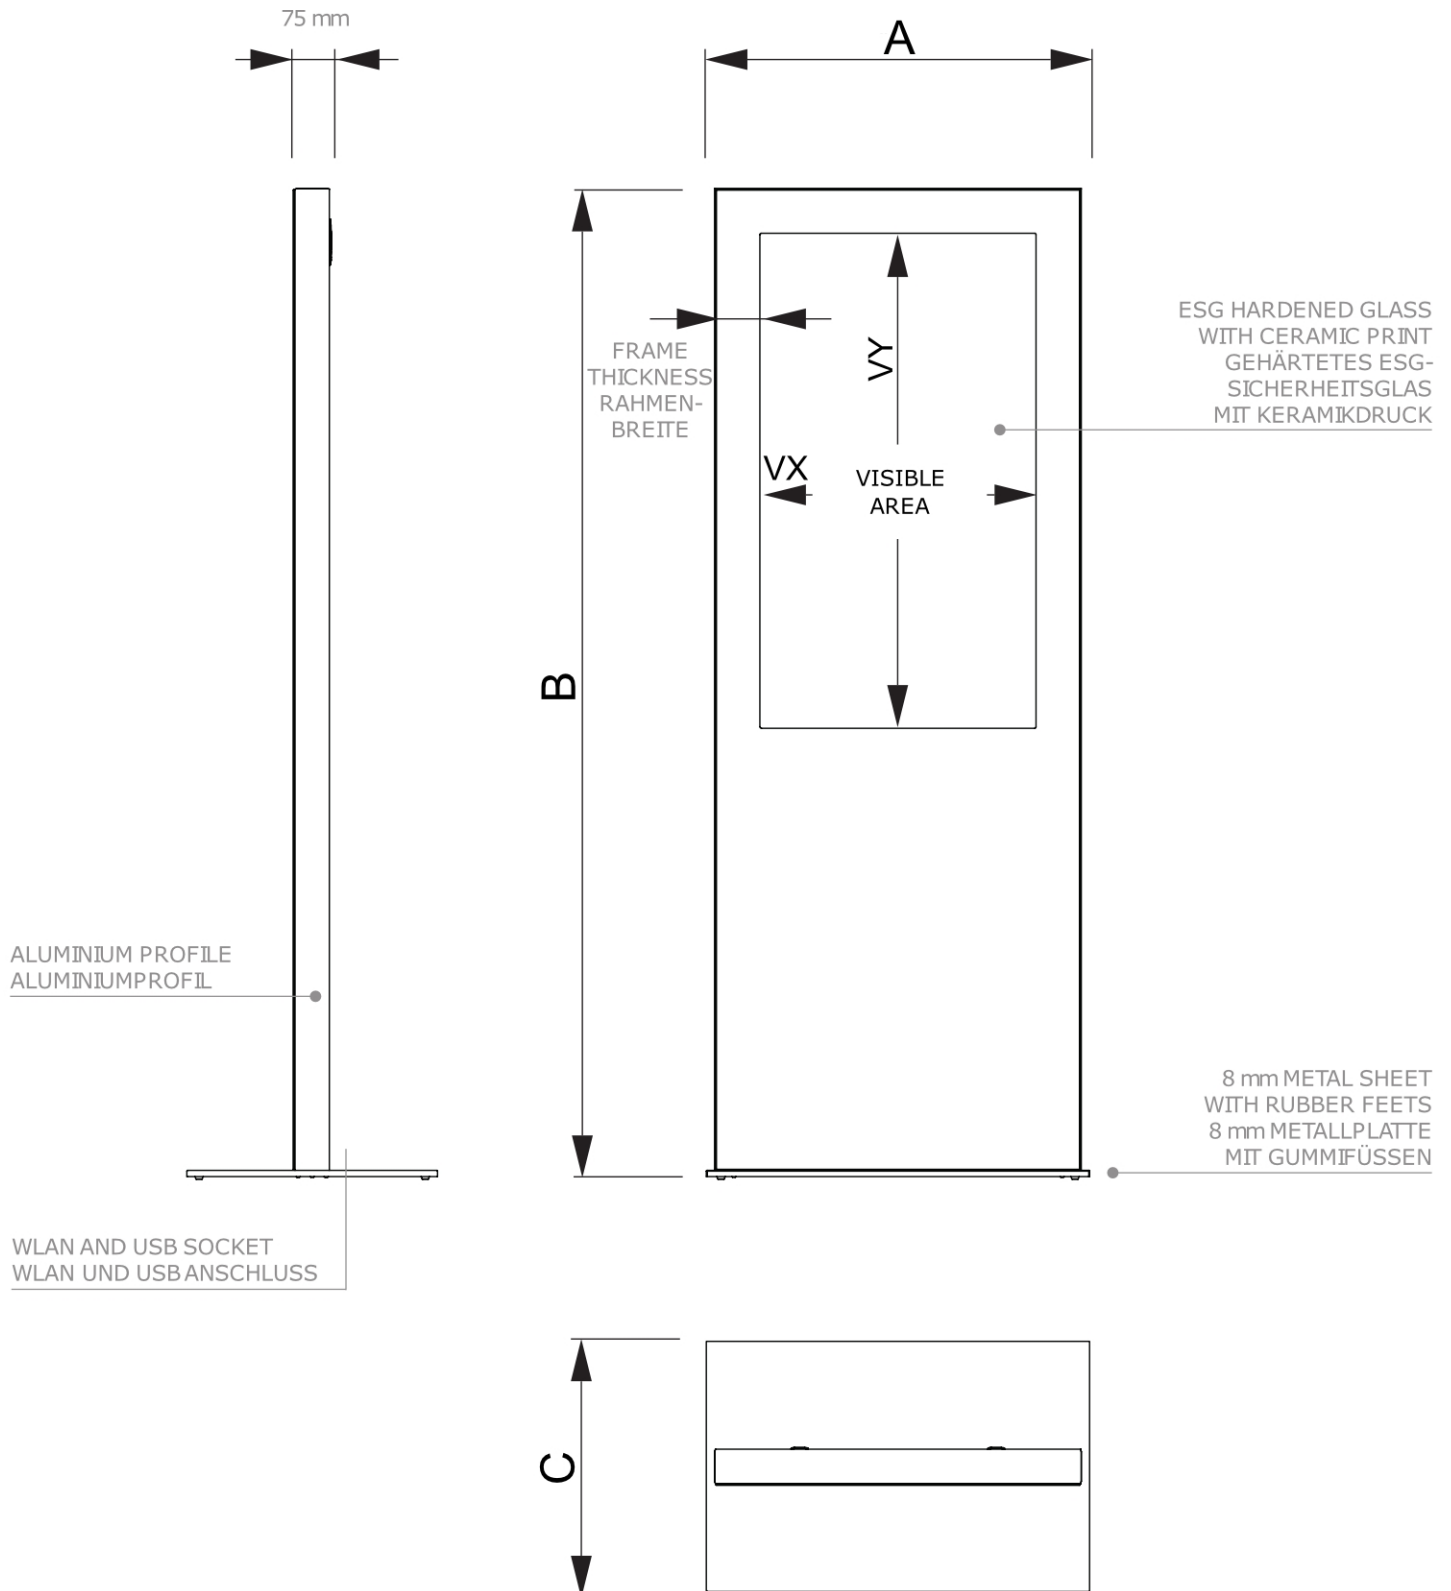

PRODUKT ARKUSZ

Totem Cyfrowy Slim Czarny z monitorem 50"

DISTOTEMBL50ESF

- Klasyczny projekt totemu cyfrowego
- Bezpieczne szkło hartowane do ochrony ekranu
- Możliwość zamontowania podstawy do podłogi w sposób niewidoczny

PRODUKT ARKUSZ

Totem Cyfrowy Slim Czarny z monitorem 50"

DISTOTEMBL50ESF

PRODUKT ARKUSZ

Totem Cyfrowy Slim Czarny z monitorem 50"

DISTOTEMBL50ESF

PODSTAWOWE INFORMACJE

SKU	Sizes (mm) (A x B x C)	Format (mm)	Widoczny rozmiar (mm) (VXxVY)	Rozstaw otworów (mm) (XxY)
DISTOTEMBL50ESF	789 x 2020 x 700	50"	615,6 x 1094,4 mm	-

Orientacja	Weight (kg)
Pionowy	97,80

MONITORUJ INFORMACJE

Typ monitora	Rozmiar LCD	Współczynnik proporcji	Rozdzielczość (px)	Kontrast	Wymiary monitora (mm) (WxHxD)
--------------	-------------	------------------------	--------------------	----------	-------------------------------

Samsung QM50C	50"	16:9	3840 x 2160	1200:1	1124,1 x 644,8 x 28,5
---------------	-----	------	-------------	--------	-----------------------

Odpowiedź (ms)	Nit (nt)	Godziny pracy	System operacyjny	System operacyjny	Folia dotykowa
----------------	----------	---------------	-------------------	-------------------	----------------